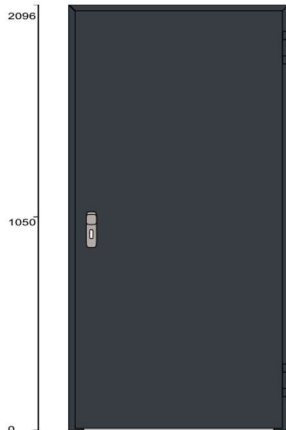

Occasionsliste für Tor und Tür

(Achtung Bilder sind nur typähnlich – keine Originalbilder/vorbehältlich Zwischenverkäufe)

Originalskizze

Haustüre Aluminium ThermoSafe

Design: Motiv 860, Swiss Edition, 1flügelig
Farbe: Innen/Aussen: RAL9016 Verkehrsweiss matt
Motivplatte geschlossen
Grösse: 1060mm x 2300mm (inkl. 100mm VP)
(Lichter Durchgang: 853.5mm x 2110mm)
Anlage: DIN links, nach innen öffnend
Schloss: S5 Comfort (inkl. Trafo)
Zustand: Neu

Preis: CHF 490.00 ab Lager Lüchinger, inkl. Mwst
(Listenpreis CHF 4'432.--)

Zwischenverkauf vorbehalten
Lieferung/Montage wird nach Aufwand verrechnet

Sektionaltor LPU42

Originalbild

Design: L-Sicke, Silkgrain
Farbe: Aussen: Graualuminium RAL 9007
Innen: Grauweiss, RAL9002
Grösse: 6000 x 2125 mm, ohne Schlossausbruch
Wichtig: Tor MIT Beschlag aber OHNE Antrieb,
Stahlblende Standard 95mm
Zustand: leichte Gebrauchsspuren

Preis: CHF 999.- exkl. Antrieb ab Lager Lüchinger, inkl. Mwst

Zwischenverkauf vorbehalten
Lieferung/Montage wird nach Aufwand verrechnet

Originalskizze

Aussentüre D65-1 (Panikschloss Wechselgarnitur)

Farbe: Innen/Aussen CH 7016 (Anthrazit)
Grösse: 1022 x 2065 mm
(Lichter Durchgang: 940 x 2023 mm)
Anlage: nach aussen öffnend, Band rechts